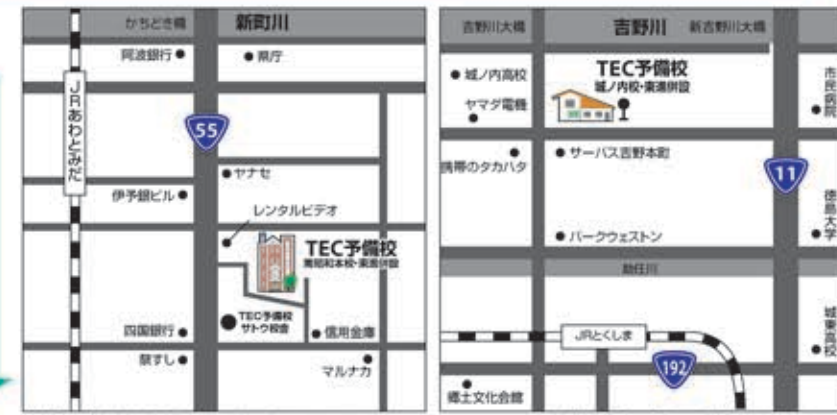

キャンペーン詳細

申込期間 2010年3月31日(水)まで
受講期間 ~2010年11月30日(火)
入学金 ~~31,500円~~ 5,250円
担任指導費 ~~73,500円~~ 18,900円
通期講座(準備) 31,500円
受講料

※受講料は1講座にかかる料金です。
※キャンペーン価格は上記の1講座分のみ適用可能。

お申込はこちら

☎ 088-625-5981

徳島市南昭和町1丁目6-9 TECビル URL www.tec-yobiko.co.jp
徳島市吉野本町6-39-1 Email info2@tec-yobiko.co.jp

TEC TEC予備校

南昭和本校 ●月曜日 13:00~22:00
城ノ内校 ●火~土 9:00~22:00
●日曜日 9:00~18:00
●祝日も開校しています。

PHONE 088 625-5981

〒770-0944 徳島市南昭和町1丁目6-9 TECビル
URL http://www.tec-yobiko.co.jp/
E-mail info2@tec-yobiko.co.jp