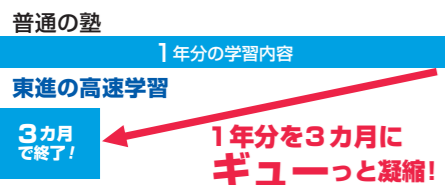

東進中学NET 実力講師による映像授業

東進中学 NET は、映像授業 (VOD 授業) を駆使することで、地元にいながら日本全国から選りすぐった実力講師の授業を受けることができるのも、東進の特徴のひとつです。また、一人ひとりの目標や現在のレベルに合わせた個別授業により分からない箇所を再度確認したり一時停止して板書を丁寧に写したりとこれまで以上に効率的な学習が可能です。意識の高い徳島の中学生に大変人気となっています。

東進中学NETの特徴

高速学習

東進は全ての授業を映像化しているので自由自在なカリキュラムで学習を進めることができます。週2回、3回と1日2コマ受講すれば1年分の授業を3カ月で終了させることも可能!

ここが選ばれているポイント!

中学1・2年の復習が可能で受験勉強にもなる!
3年の学習も素早く身につけ、いち早く高校の学習内容へ進める!