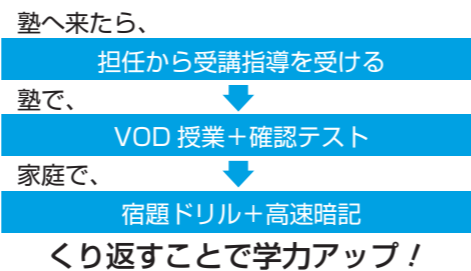

ここが選ばれているポイント!

学習の仕方・ノートの取り方、自習のやり方などの指導のほか、勉強以外の悩みにも真剣に向き合ってくれます。

個別学習システム

一人ひとりの学習状況をインターネットで管理。塾で、家庭で、繰り返し学習することが可能!

ここが選ばれているポイント!

学習状況を管理しているから、得意分野はすいすい受講でき、苦手分野の克服に時間をかけることができる。

講座紹介

中高一貫校講座 中学の学習範囲を、早ければ中1のうちに終わらせることが可能です。学年や範囲の枠が無いので自分の可能性をどこまでも伸ばすことができます。