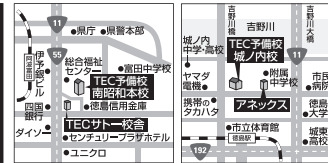

東進衛星予備校 国語科(古文)講師

吉野敬介先生 特別公開授業

7/19(金) 19:00～ 要予約

先着20名様 参加無料

■アスティ徳島 第5会議室

■中学生・高校生・予備校生とその保護者対象

東進衛星予備校

徳島南昭和校 / 徳島城ノ内校

お申し込み・お問い合わせ

☎088-625-5981

[ホームページ] <http://tec-yobiko.co.jp/>