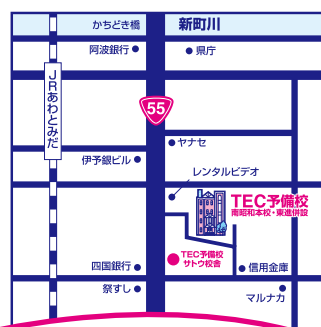

TEC予備校 南昭和本校

入校を決めてから
参加すると **お得!**

¥12,810 に!

受講料通常 1講座 ¥12,810 3講座 ¥38,430 が...

TEC予備校 南昭和本校 城ノ内校舎 お申込・お問い合わせは TEL:088-625-5981