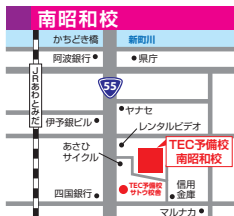

ゆうメール

ご利用いただく校舎は、ご相談に応じます。まずはお問い合わせください。

徳島市南昭和町1丁目6-9 TECビル

徳島市吉野本町6-39-1

徳島市八百屋町3丁目15番地 サンコーポ徳島ビル1階

TEC予備校 ご予約・お問い合わせ 総合受付 **TEL:088・625・5981**

【URL】<http://www.tec-yobiko.co.jp/> 【MAIL】info2@tec-yobiko.co.jp

ご卒業
おめでとう
ございます。

春になり、進路先が決まり、
それぞれの道を歩み始める
季節となりました。
これからの新生活を健康かつ
生き生きと進んでください。
私たちは応援しています。

GO NEXT! TEC PREPARATORY SCHOOL

進路先に迷いがある方のみ、裏面をご覧ください。

揺れるその思い。

そのような生徒さんを対象に、TEC予備校では進路相談を実施いたします。

合格を手にしたものの、第一志望ではなく「本当に行きたい大学か?」「妥協して学部変更したけど良かったのかな?」「やっぱり国公立に行きたいな…」など悩んでいた、進学先に迷いのある方もいらっしゃるのではないでしょうか? 悩みを抱えたまま進学するのではなく、意思を固めて進学できるようサポートさせていただきます。生徒さんだけでなく、保護者の方のご参加もお待ちしております。