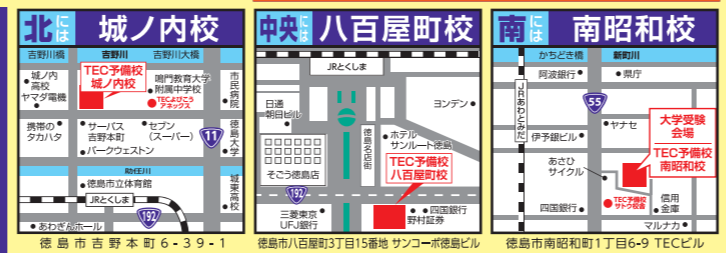

高卒予備校部

入校説明会 要予約

毎週 土曜 14:00~ 南昭和本校

毎週 日曜 11:00~

設置クラス 定員あり。入校テストお急ぎください。

- 医歯薬・獣医クラス
- 国立理系クラス
- 国立文系クラス
- 私立理系クラス
- 私立文系/芸術系クラス
- 医療技術・看護系クラス

合格実績 と **面倒見**

9:00~22:00まで利用可。全寮制に近い予備校です。

がっちりみっちり徹底指導コース

医学部系受験、将来経営・管理を目指す人にピッタリ

やるからには良いシステムで、思い切りやろう!

他、希望の進路に合わせたコースが多数あります。まずは、説明会にお越しください。

寮費より学費、地元から逆転合格を狙う。

徳島大学 全学部に 医歯薬獣・難関大に

新高1生

高校最初のクラス分けテストで成功を勝ち取る!

入校説明会 要予約

毎週 日曜 南昭和本校 → 14:00~

毎週 日曜 八百屋町校 → 11:00~

プレ春期講習会 高校生になって最初の山場はクラス分けテストです。入ったクラスによってどのように高校生活を送るかというが決定します。高校生の先取りと中学生の内容を完全に復習してクラス分けテストで満点を目標せ!

3/15(日) 数学・英語 3/16(月) 国語・数学 3/17(火) 国語・英語

3教科(英・数・国)パック 5,400円(税込)

プレ春期講習会のみご参加の方は21,600円となります。

3年計画 難関大合格

TECは強い!