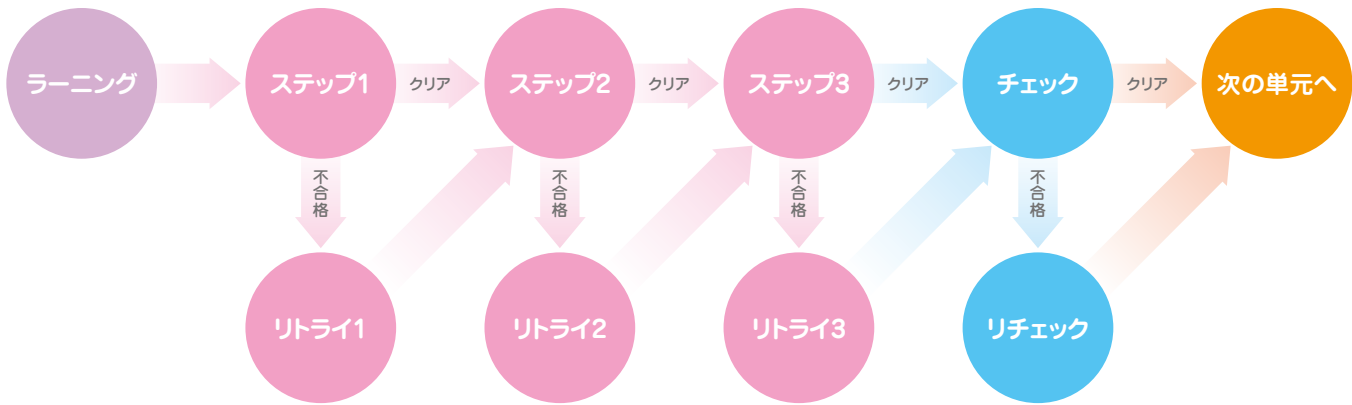

解説を読んだら、さあスタート!
1枚10分さくさく進む
ドキドキわくわくの楽しい学習!!

小学1～6年生

中学1～3年生

高校1～3年生

TEC予備校

個別演習トレーニング講座「満点プリント」とは？

この講座は生徒各自が自分のレベルあったプリントで演習を繰り返し、学力向上を図るものです。TECや学校での授業に加えて、演習を繰り返すことで、知識が本当の意味で身に付き、学力が向上していきます。スポーツで例えれば、授業は全体練習であり、演習トレーニングは自主練習です。ただ、なかなか自分一人では演習量を確保できなかったり、何をやったらいいのかわからない人も多いかと思います。そこで、そうしたお悩みを解決するための個別演習トレーニング講座です。

サクサク進む「満点プリント」学習のしくみ

分かりやすい解説プリントを読んで学習をスタート。1枚10分程度のプリントだからテンポよくサクサク進みます。解き終わったらドキドキの合格判定。結果に応じて満点プリントが最適なプリントを自動で選択してくれます。

プリントの種類

ラーニング
単元の応用問題です。よりハイレベルな問題にチャレンジすることができます。

チェック・リチェック
単元のまとめテストです。このプリントに合格したら、新しい単元へと進みます。