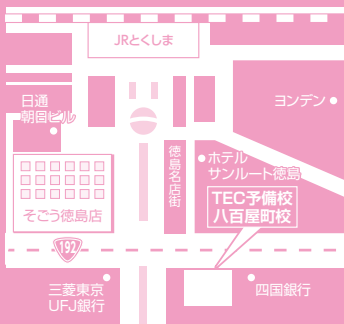

南昭和本校

小学生 中1 中2 中3 高1 高2 高3 高卒 大学 社会人

徳島市南昭和町1丁目6-9
TECビル
TEL:088・625・5981
FAX:088・625・8808

- 徳島駅より自転車で8分
- 最寄りのJR駅 阿波富田駅
- 最寄りのバス停 南昭和町1丁目

開校時間	
月曜日	13:00～22:00
火曜～土曜日	9:00～22:00
日曜日	9:00～17:00

城ノ内校

小学生 中1 中2 中3 高1 高2 高3 高卒 大学 社会人

徳島市吉野本町6-39-1
TEL:088・602・1180
FAX:088・602・1185

- 徳島駅より自転車で6分
- 最寄りのJR駅 徳島駅
- 最寄りのバス停 吉野橋

開校時間	
月曜～金曜日	15:30～22:00
土曜日	13:00～22:00
日曜日	9:00～17:00

八百屋町校

小学生 中1 中2 中3 高1 高2 高3 高卒 大学 社会人

徳島市八百屋町3丁目15番地
サンコーポ徳島ビル
TEL:088・624・8085
FAX:088・624・8086

- 徳島駅より徒歩で3分
- 最寄りのJR駅 徳島駅
- 最寄りのバス停 八百屋町

開校時間	
月曜～金曜日	15:30～22:00
土曜日	9:00～22:00
日曜日	9:00～17:00

解いた枚数だけ必ず伸びる。
伸ばしたい科目や内容を自由に選んで
集中トレーニング。

目指せ！5教科満点！！

TEC生だけの特別料金

週1コマプラン	受け放題プラン
希望するコマに週コマ出席できます。	月に何コマでも出席できます。
1,296円(税込・教材費込) / 1回	6,480円(税込・教材費込) / 1ヵ月 ※1月は半額の3,240円(税込・教材費込)となります。