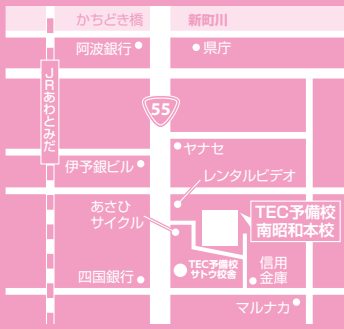

南昭和本校

小学生 中1 中2 中3 高1 高2 高3 高卒 大学 社会人

徳島市南昭和町1丁目6-9
TECビル
TEL:088・625・5981
FAX:088・625・8808

- 徳島駅より自転車で8分
- 最寄りのJR駅 阿波富田駅
- 最寄りのバス停 南昭和町1丁目

開校時間	
月曜日	13:00～22:00
火曜～土曜日	9:00～22:00
日曜日	9:00～17:00

城ノ内校

小学生 中1 中2 中3 高1 高2 高3 高卒 大学 社会人