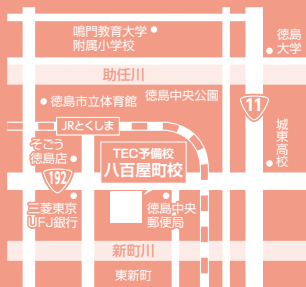

赤字: 講習講座 黒字: 通期講座 A: アネックス校

南昭和本校

小学生 中1 中2 中3 高1 高2 高3 高卒 大学 社会人

徳島市南昭和町1丁目6-9
TECビル

TEL: 088・625・5981
FAX: 088・625・8808

- 徳島駅より自転車で8分
- 最寄りのJR駅 阿波富田駅
- 最寄りのバス停 南昭和町1丁目

開校時間	
月曜日	13:00 ~ 22:00
火曜日~土曜日	9:00 ~ 22:00
日曜日	9:00 ~ 17:00

城ノ内校

小学生 中1 中2 中3 高1 高2 高3 高卒 大学 社会人

徳島市吉野本町6-39-1

TEL: 088・602・1180
FAX: 088・602・1185

- 徳島駅より自転車で6分
- 最寄りのJR駅 徳島駅
- 最寄りのバス停 吉野橋

開校時間	
月曜日~金曜日	15:30 ~ 22:00
土曜日	13:00 ~ 22:00
日曜日	9:00 ~ 17:00

八百屋町校

小学生 中1 中2 中3 高1 高2 高3 高卒 大学 社会人

徳島市八百屋町3丁目15番地
サンコーポ徳島ビル

TEL: 088・624・8085
FAX: 088・624・8086

- 徳島駅より徒歩で3分
- 最寄りのJR駅 徳島駅
- 最寄りのバス停 八百屋町

開校時間	
月曜日~金曜日	15:30 ~ 22:00
土曜日	9:00 ~ 22:00
日曜日	9:00 ~ 17:00

TEC予備校

お問合せ・ご予約は、総合受付まで

TEL: 088・625・5981