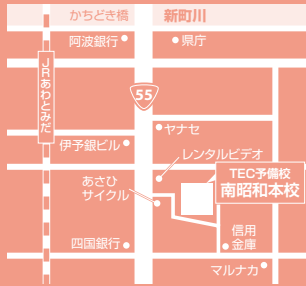

赤字: 講習講座 黒字: 通期講座 A: アネックス校

	9月4日	9月5日	9月6日	9月7日	9月8日	9月9日	9月10日
	日	月	火	水	木	金	土
3限 12:20～13:40							
4限 14:00～15:20							
5限 15:40～17:00							
6限 17:20～18:40		A夏期徹底演習⑭ A満点プリント					
7限 19:00～20:20		A夏期徹底演習⑭ A満点プリント					
8限 20:40～22:00							

赤字: 講習講座 黒字: 通期講座 A: アネックス校

	9月11日	9月12日	9月13日	9月14日	9月15日	9月16日	9月17日
	日	月	火	水	木	金	土
3限 12:20～13:40							
4限 14:00～15:20							
5限 15:40～17:00							
6限 17:20～18:40		A夏期徹底演習⑮ A満点プリント					
7限 19:00～20:20		A夏期徹底演習⑮ A満点プリント					
8限 20:40～22:00							

赤字: 講習講座 黒字: 通期講座 A: アネックス校

南昭和本校

小学生 中1 中2 中3 高1 高2 高3 高卒 大学 社会人

徳島市南昭和町1丁目6-9
TECビル

TEL: 088・625・5981
FAX: 088・625・8808

- 徳島駅より自転車で8分
- 最寄りのJR駅 阿波富田駅
- 最寄りのバス停 南昭和町1丁目

開校時間	
月曜日	13:00 ~ 22:00
火曜日~土曜日	9:00 ~ 22:00
日曜日	9:00 ~ 17:00