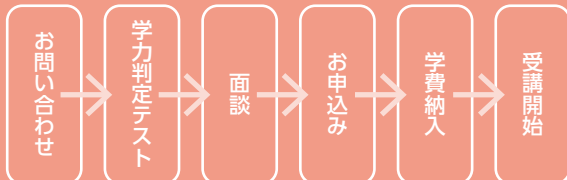

入校手続きの案内

暑い夏もTECで“トコトン”やり抜く! 恒例の夏期講習会が今年もやって来ます

2016

夏期講習会

SUMMER

TEC PREPARATORY SCHOOL

8.9火 ▶ 9.12月

小学6年生 ライブ授業講座案内