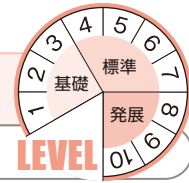

算数① 文理小6算数 —面積比特訓—

講座の目標 面積比を求めることに慣れ、文理中学校の入試問題が解ける

学習内容	日程	8/9	14:00-15:20
		8/11	14:00-15:20
受講上の注意	回数	8/23	14:00-15:20
		8/25	14:00-15:20
	金額	13,176円	

国語① 文理小6国語 —入試記述問題の解法—

講座の目標 長文問題の記述問題で得点できる

学習内容	日程	8/9	12:20-13:40
		8/11	12:20-13:40
受講上の注意	回数	8/23	12:20-13:40
		8/25	12:20-13:40
	金額	13,176円	

演習① 夏期徹底演習 —苦手克服講座—

講座の目標 夏休みを利用して、苦手教科・分野を克服する

学習内容	日程	左記に記載 このうち8回受講できます。 (習熟度確認テスト) (実施日を含む)
受講上の注意	回数	8回
	金額	12,960円

個別① 夏期個別ゼミ

講座の目標 個別指導による、志望校対策・得意科目強化・弱点補強

学習内容		日程	申し込み後に 日程調整を行います。
受講上の注意	事前に担当講師と授業内容の打ち合わせを行います。	回数	1回～
		金額	5,400円～

	7月17日	7月18日	7月19日	7月20日	7月21日	7月22日	7月23日
	日	月	火	水	木	金	土
3限 12:20～13:40							
4限 14:00～15:20							
5限 15:40～17:00							
6限 17:20～18:40		夏期徹底演習① 満点プリント			夏期徹底演習② 満点プリント		
7限 19:00～20:20		夏期徹底演習① 満点プリント			夏期徹底演習② 満点プリント		
8限 20:40～22:00							