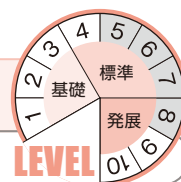

- 期間:6月20日~8月31日
- 申込期限:講座開始の3日前まで

医歯薬・獣医・難関大受験に強い
TEC予備校

2016

今年の夏の目標

文理中学の入試問題は
 小学6年生にとって難問が揃っています。
 しかし、これからの新しい大学入試変革を
 迎えるこの学年は学習の質も量も
 上がりつつあります。
 この講座では単なる入試対策に終わらず、
 普段の月例テストの学習では
 なかなか取り組む機会のない、
 記述力や応用力を中心に学んでいきます。
 夏休みから、しっかりと将来を見据えた力を
 養成していきましょう。

全講座、表示の料金は税込価格です。
 テキスト代金は別途必要となります。

I N D E X

小学6年生

教科	講座名
算数①	文理小6算数 一面積比特訓一
国語①	文理小6国語 一入試記述問題の解法一
演習①	夏期徹底演習 一苦手克服講座一
個別①	夏期個別ゼミ
時間割	小6生 夏期講習会 時間割

校外生参加費 5,400円

3講座以上お申し込みの方は「校外生参加費」無料

※全ての講座で上記受講料とは別に費用がかかります。
 ※途中でキャンセルされた場合でも、受講料は返金いたしません。
 ※内容は変更する場合がありますので、あらかじめご了承ください。

算数① 文理小6算数 —面積比特訓—

講座の目標 面積比を求めることに慣れ、文理中学校の入試問題が解ける

学習内容	日程	8/9	14:00-15:20
		8/11	14:00-15:20
受講上の注意	回数	8/23	14:00-15:20
		8/25	14:00-15:20
	金額	13,176円	

国語① 文理小6国語 —入試記述問題の解法—

講座の目標 長文問題の記述問題で得点できる

学習内容	日程	8/9	12:20-13:40
		8/11	12:20-13:40
受講上の注意	回数	8/23	12:20-13:40
		8/25	12:20-13:40
	金額	13,176円	