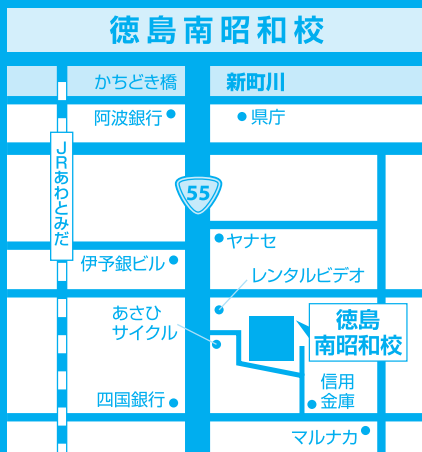

受講期間 **2017年1月7日(土)まで**

特別招待講習

2016 冬 期

【東進】冬期特別招待講習【高1生】

対象講座は、裏面をご確認ください。

入試まであと2年。「新・2年生」に贈る名人の授業。現役合格実績No.1その理由を体験してください。

詳しくは、下記校舎または電話番号にお気軽にお問い合わせください。

東進衛星予備校