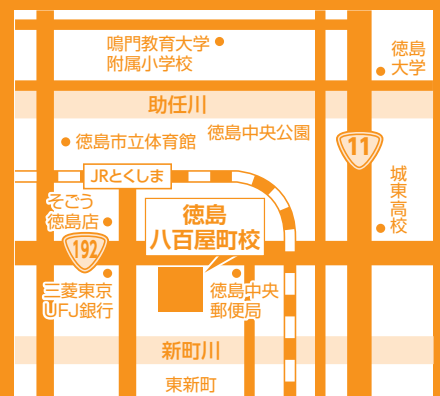

徳島八百屋町校

東進衛星予備校

徳島南昭和校

徳島城ノ内校

徳島八百屋町校

お問い合わせ・お申し込みは下記「総合受付」まで

TEL 088-625-5981

[URL] <http://www.tec-yobiko.co.jp/> [mail] info2@tec-yobiko.co.jp