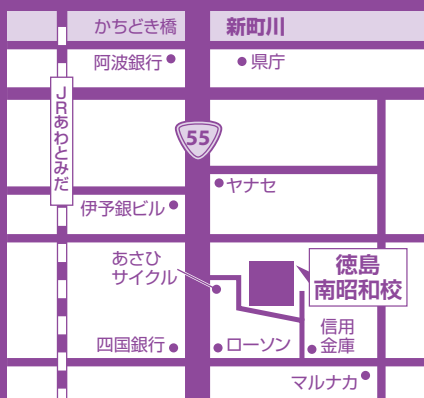

- ① 難関中高一貫校に通う新中1・新中2・新中3生
- ② 国公立校に通う学力上位の新中1・新中2・新中3生
- ③ 新中1・新中2・新中3生の学力中位生
- ④ 新小4～新小6の学力上位生

申込期間

2020年3月27日(金)まで

- ① 2020年2月29日(土)までの申込……………3講座
- ② 2020年3月20日(金)までの申込……………2講座
- ③ 2020年3月27日(金)までの申込……………1講座

徳島南昭和校

徳島城ノ内校

徳島八百屋町校

[URL] <https://tec-yobiko.co.jp/> [mail] [info2@tec-yobiko.co.jp](mailto:info2@tec-yobiko.co.jp)

徳島南昭和校

徳島城ノ内校

徳島八百屋町校