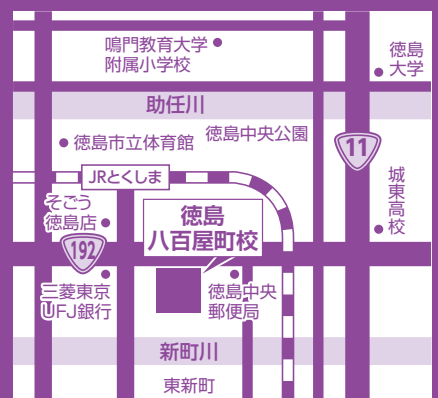

徳島南昭和校

徳島城ノ内校

徳島八百屋町校

[URL] <https://tec-yobiko.co.jp/> [mail] [info2@tec-yobiko.co.jp](mailto:info2@tec-yobiko.co.jp)

徳島南昭和校

徳島城ノ内校

徳島八百屋町校

# 2020年度 東進中学NET 新年度特別招待講習 対象講座