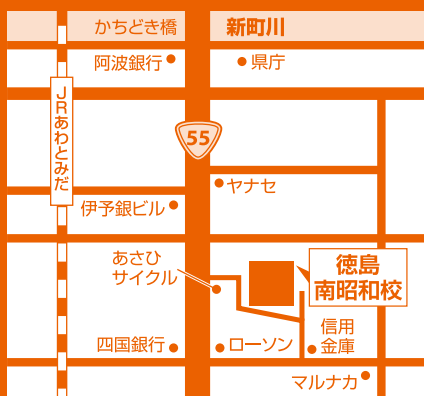

申し込みの詳細につきましては受付でお問い合わせください

東進中学NET

お問い合わせ・お申し込みは下記「総合受付」まで

TEL 088-625-5981

徳島南昭和校

徳島城ノ内校

徳島八百屋町校

【URL】<https://www.tec-yobiko.co.jp/> 【mail】info2@tec-yobiko.co.jp

徳島南昭和校