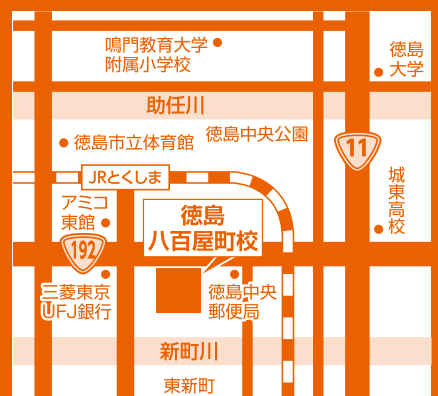

2021

in SUMMER

小4生~中3生

志望校合格を目指して学習に取り組む、意欲ある君へ

夏期特別招待講習

無料招待講座

圧倒的な
授業の違いが、
この夏
君を変える。

一流講師の授業
+コーチングで、
飛躍的な学力向上を。

対象

- ①小4~6の学力上位生
- ②中高一貫校に通う中1・2生
- ③国公立校通う学力中/上位の中1・2・3生

※過去の招待講習を2回以上受講している生徒は対象外です。

申込期間

6.1(火) ▶ 7.31(土)

- ●3講座申込可能期間……6.1(火)~7.21(水)まで
  【全国统一中学生テストの受験者限定】
- ●2講座申込可能期間……6.1(火)~7.31(土)まで

受講期間

6.8(火) ▶ 8.31(火)

パソコンを使って基礎を徹底!

高速基礎 マスター講座

- ①【英語受講者】……はじめから基礎英単語1200、共通テスト対応英単語1800
  - ②【数学受講者】……単元別数学演習
  - ③【国語受講者】……漢字2500、百人一首、今日のコラム
  - ④【理科受講者】……物理/地学/生物/化学 最重要項目
  - ⑤【社会受講者】……地理/歴史/公民 最重要項目
2. ※「はじめから基礎英単語1200」は、受講者全員に提供いたします。

申し込みの詳細につきましては受付でお問い合わせください

東進中学NET

お問い合わせ・お申し込みは下記「総合受付」まで

TEL 088-625-5981

徳島南昭和校

徳島城ノ内校

徳島八百屋町校

【URL】<https://www.tec-yobiko.co.jp/> 【mail】info2@tec-yobiko.co.jp

徳島南昭和校

徳島城ノ内校

徳島八百屋町校