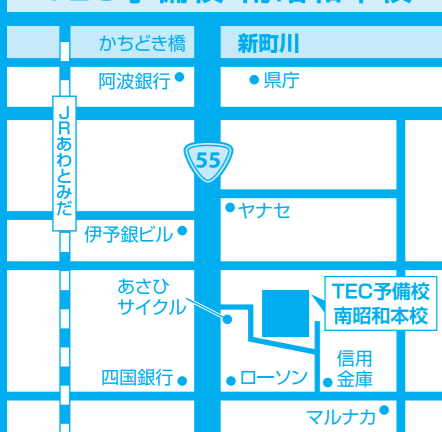

城東・城南・城ノ内・市立

高1生

2022通期ライブ TECの一斉授業

6/3(金)~7/7(木)

[6/17(金)~6/23(木)の期間は除きます]

医歯薬・難関大受験に強い
TEC予備校のライブ授業が
最大2講座・18,700円で受講OK!
さらに期間中、3校舎の自習室が使い放題!!

※表面の講座①~⑯の中から最大2講座お選びください。※1科目でも同じ受講料となります。
※まだTEC予備校に在籍していない高1生に限ります。

総合受付 **TEC予備校**

TEL:088-625-5981

ホームページ

TEC予備校の様々な情報が
目白押し。要CHECK!

TEC LINE@

TEC予備校のうれしい情報を
LINEでタイムリーにお届け。

TEC全校舎「新型コロナウイルス感染症対策」を徹底しています。

対策授業 期末テスト

6/3(金)~7/7(木)

[6/17(金)~6/23(木)の期間は除きます]

1学期の期末テストで何が何でも得点したい君へ

城東・城南・城ノ内・市立高1生

学校別に下記講座より最大2講座受講OK!

講座	講座		時間	実施校舎
	講座名	番号		
城東高1 トップクラス	城東高1トップクラス英語	①	【火曜日】19:00~20:20	八百屋町校
	城東高1トップクラス数学	②	【水曜日】18:40~20:00	八百屋町校
	高校理科基礎	③	【火曜日】20:20~21:40	南昭和本校
	高校理科演習	④	【木曜日】20:30~21:50	八百屋町校

講座	講座		時間	実施校舎
	講座名	番号		
城南高1 トップクラス	城南高1トップクラス英語	⑤	【火曜日】20:20~21:40	南昭和本校
	城南高1トップクラス数学	⑥	【金曜日・土曜日】各20:20~21:40	南昭和本校
	高校理科基礎	⑦	【火曜日】20:20~21:40	南昭和本校
	高校理科演習	⑧	【木曜日】20:30~21:50	八百屋町校

講座	講座		時間	実施校舎
	講座名	番号		
城ノ内高1 トップクラス	城ノ内高1トップクラス英語	⑨	【水曜日】20:20~21:40	城ノ内校
	城ノ内高1トップクラス数学	⑩	【月曜日】20:20~21:40 【金曜日】20:30~21:50	城ノ内校 八百屋町校
	高校理科基礎	⑪	【火曜日】20:20~21:40	南昭和本校
	高校理科演習	⑫	【木曜日】20:30~21:50	八百屋町校

講座	講座		時間	実施校舎
	講座名	番号		
市立高1 トップクラス	市立高1トップクラス英語	⑬	【木曜日】18:50~20:10	八百屋町校
	市立高1トップクラス数学	⑭	【火曜日・木曜日】各20:30~21:50	八百屋町校
	高校理科基礎	⑮	【火曜日】20:20~21:40	南昭和本校
	高校理科演習	⑯	【木曜日】20:30~21:50	八百屋町校

各クラスの講座内容等、詳しくはホームページをご覧ください。

上記以外に、全クラス共通の「国語力養成講座—共通テストの準備—」の講座(有料)もあります。
ご不明な点やお問い合わせは【総合受付/TEL.088-625-5981(南昭和本校)】までお気軽に!!

TEC予備校 南昭和本校