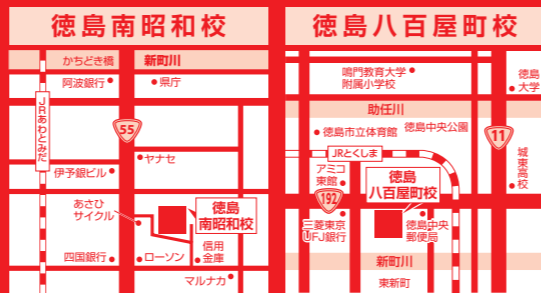

お問い合わせ・お申し込みは下記「総合受付」まで

東進衛星予備校

徳島南昭和校

徳島八百屋町校

TEL 088・625・5981 FAX 088・625・8808

2023年度 新年度特別招待講習[新高3生] 申込用紙

フリガナ

お名前： _____ 学校： _____ 高校 _____ 受講講座は三者面談で決定させていただきます。

希望講座(講座コードで最大4つ)： ① _____ ② _____ ③ _____ ④ _____

生年月日(西暦)： _____ 年 _____ 月 _____ 日 電話番号： _____ 三者面談希望日時： _____ 月 _____ 日 _____ 時～

〒 _____ ご住所： _____ 申込日： _____ 月 _____ 日

※面談日時については個別に調整し、校舎よりお電話を差し上げます。 ※「キトリ線」で切り取って校舎受付にお持ちいただくか、お電話にてお問い合わせください。