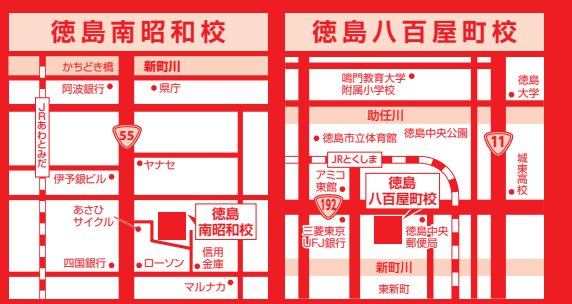

お問い合わせ・お申し込みは下記「総合受付」まで

東進衛星予備校

徳島南昭和校 | 徳島八百屋町校

TEL 088・625・5981 FAX 088・625・8808

【URL】<https://tec-yobiko.co.jp/> 【mail】info2@tec-yobiko.co.jp

2023年【高3・2・1・0生】夏期特別招待講習 申込用紙

フリガナ

お名前： _____ 学校： _____ 中学校・高校 年 _____ 希望講座：① _____ ② _____ ③ _____ ④ _____

生年月日(西暦)： _____ 年 _____ 月 _____ 日 電話番号： _____ 三者面談希望日時： _____ 月 _____ 日 _____ 時~

〒 _____ ご住所： _____ 申込日： _____ 月 _____ 日

※面談日時については個別に調整し、校舎よりお電話を差し上げます。 ※「キリトリ線」で切り取って校舎受付にお持ちいただくか、お電話にてお問い合わせください。